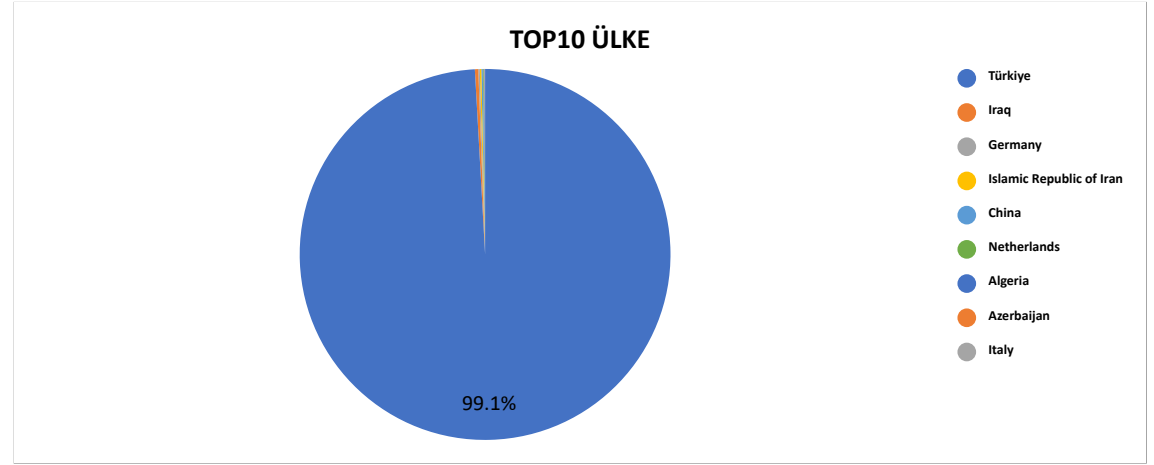

KART TİPİ	1.GÜN	2.GÜN	3.GÜN	4.GÜN	GENEL TOPLAM
BASIN	5	3	3	2	13
GÖREVLİ	0	3	1	0	4
ONLİNE ZİYARETÇİ	319	612	730	440	2101
KAPIDAN GELEN ZİYARETÇİ	104	277	325	207	913
YABANCI ZİYARETÇİ	7	16	5	2	30
TOPLAM	435	911	1064	651	3061

ÜLKELER

Türkiye	3031
Iraq	9
Germany	4
Islamic Republic of Iran	4
China	4
Netherlands	2
Algeria	2
Azerbaijan	1
Italy	1
Liberia	1
Russian Federation	1
United Kingdom	1

TOPLAM

3031
9
4
4
4
2
2
1
1
1
1
1

ŞEHİRLER