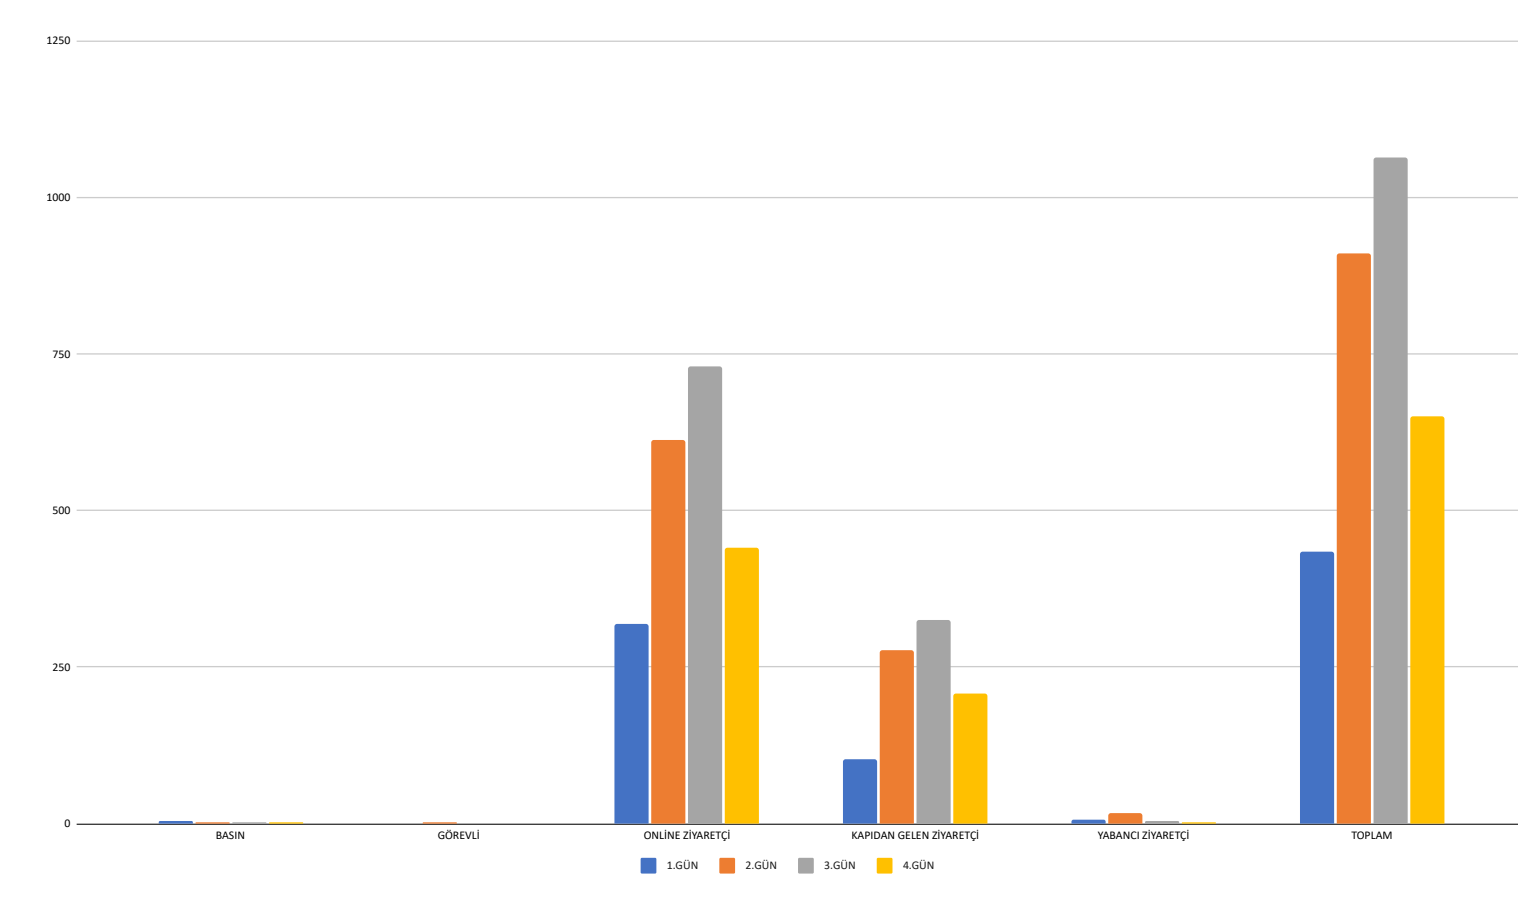

KART TİPİ	1.GÜN	2.GÜN	3.GÜN	4.GÜN	GENEL TOPLAM
BASIN	5	3	3	2	13
GÖREVLİ	0	3	1	0	4
ONLİNE ZİYARETÇİ	319	612	730	440	2101
KAPIDAN GELEN ZİYARETÇİ	104	277	325	207	913
YABANCI ZİYARETÇİ	7	16	5	2	30
TOPLAM	435	911	1064	651	3061

ÜLKELER

Türkiye	3031
Iraq	9
Germany	4
Islamic Republic of Iran	4
China	4
Netherlands	2
Algeria	2
Azerbaijan	1
Italy	1
Liberia	1
Russian Federation	1
United Kingdom	1

TOPLAM

3031
9
4
4
4
2
2
1
1
1
1
1

ŞEHİRLER

BELİRTİLMEDİ	737
İSTANBUL	1264
ANKARA	420
BURSA	152
KOCAELİ	94
İZMİR	84
ESKİŞEHİR	72
MANİSA	70
SAKARYA	52
TEKİRDAĞ	42
DÜZCE	32
SİVAS	6
KONYA	6
GAZİANTEP	5
ADANA	2
ANTALYA	2
AYDIN	2
BİLECİK	2
ÇORUM	2
KARABÜK	2
SAMSUN	2
TRABZON	2
ADİYAMAN	1
ÇANAKKALE	1
DENİZLİ	1
KAYSERİ	1
KIRKLARELİ	1
KÜTAHYA	1
OSMANİYE	1
RİZE	1
YALOVA	1

TOPLAM

737
1264
420
152
94
84
72
70
52
42
32
6
6
5
2
2
2
2
2
2
2
2
2
1
1
1
1
1
1
1
1
1